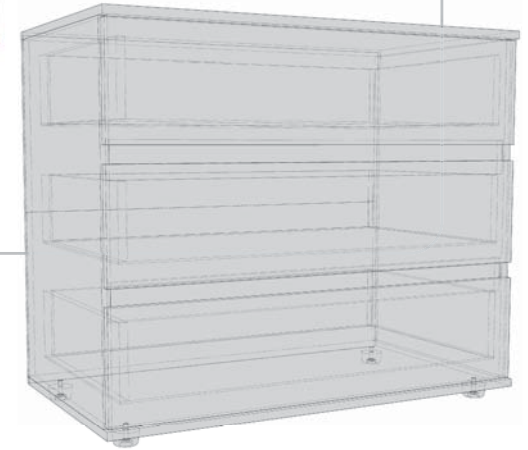

КОМОД 3 ✦

h=795 мм, 810x415 мм
колір фасаду:
білий еліт
колір корпусу:
ясен шимо світлий