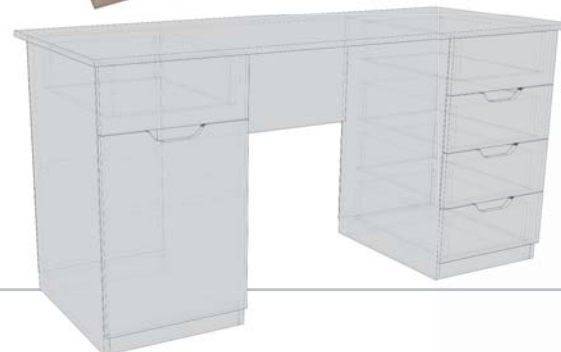

**СТІЛ
ПИСЬМОВИЙ 4 ✦**
h=750 мм,
1500x600 мм
колір фасаду:
білий еліт
колір корпусу:
клен танзау