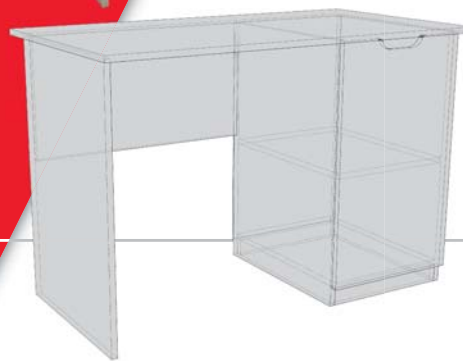

**СТІЛ
ПИСЬМОВИЙ 3 ✦**
h=750 мм,
1100x600 мм
колір фасаду:
білий еліт
колір корпусу:
клен танзау