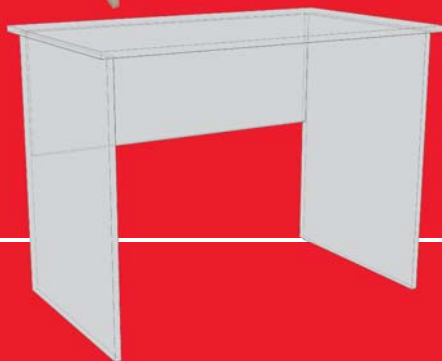

**СТІЛ
ПИСЬМОВИЙ 2 ✦**
h=750 мм,
1100x600 мм
колір фасаду:
білий еліт
колір корпусу:
клен танзау