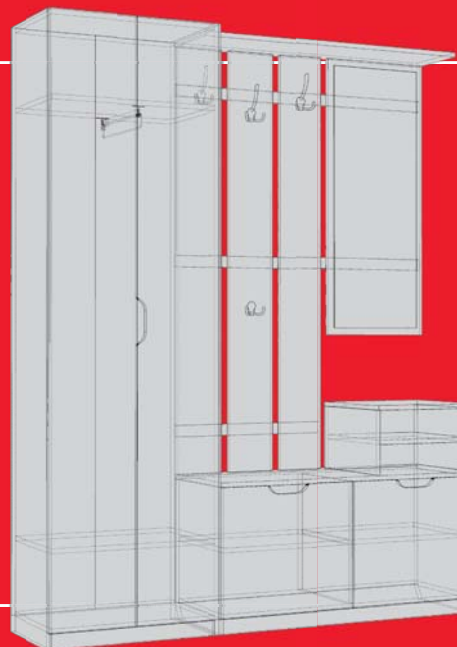

### ПЕРЕДПОКІЙ 2 ✦

**h=2000 мм, 1600x380 мм**

**колір фасаду: білий еліт**

**колір корпусу: вільха гірська темна**

**Вішалка**

**h=1500, 1000x250,**

**Шафа**

**h=2000, 600x380,**

**Шафа для взуття**

**h=740, 1000x380**