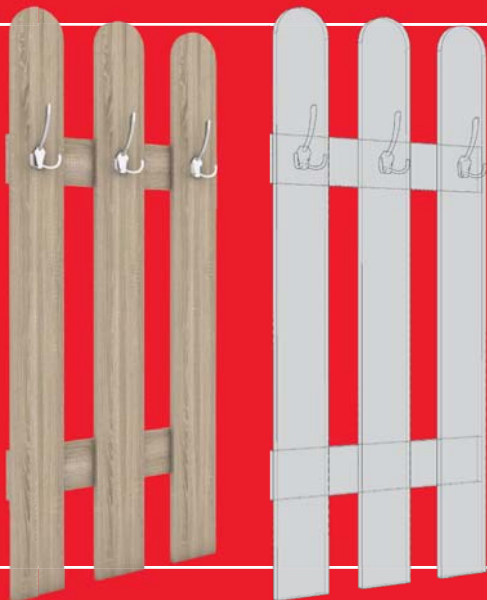

ВІШАЛКА 3 ✦

**h=1200 мм,
520 мм
колір:
дуб сонома**