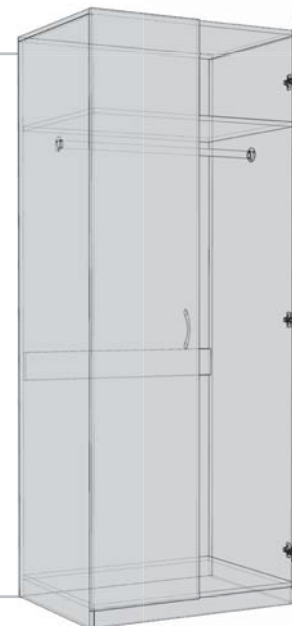

ШАФА 2-ДВЕРНА ✦
ШК 02/08

800x600x2000 мм
колір:
дуб сонома трюфель