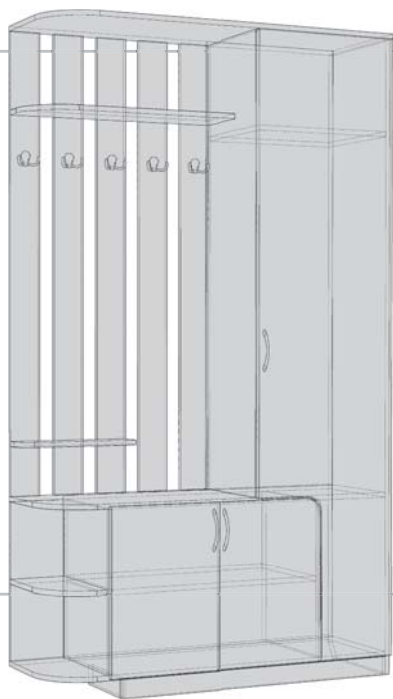

### ПЕРЕДПОКІЙ 1 ✦

**h=2100 мм, 1200x370 мм**

**колір: вільха гірська темна**