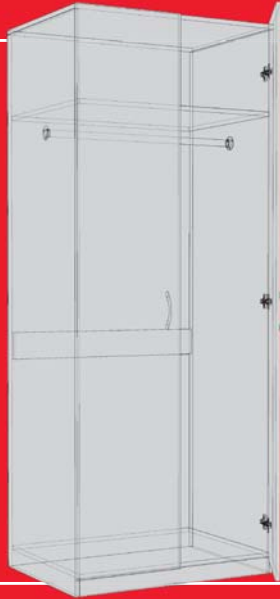

ШАФИ ✦

ШАФА 2-ДВЕРНА ✦
ШК 02/05

720x580x1830 мм
колір:
дуб сонома трюфель